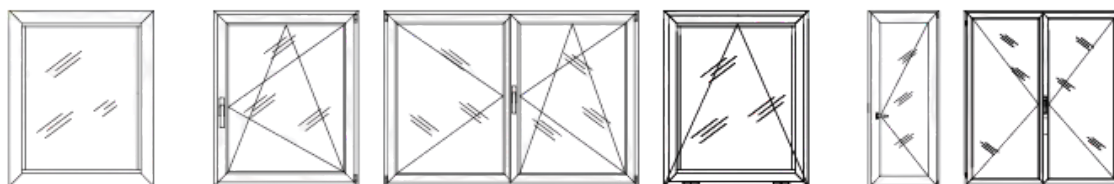

# DRAINAGE CACHÉ

Le système de drainage est indispensable pour évacuer l'eau de pluie, mais il n'a pas besoin d'être visible.

Le drainage caché, c'est ce petit détail qui fait toute la différence : plus de trous apparents, plus de capuchons, juste une ligne parfaite et propre. Les usinages de rejet d'eau sont dissimulés sous le profilé, pour un rendu épuré.

# OPTIONS D'OUVERTURE

Carré, triangle, trapèze ou même en étoile (si vous insistez) : ici, les fenêtres ne se contentent pas d'être rectangles ! On assemble, on combine, on joue avec les formes pour s'adapter à toutes les idées (même les plus folles) et à vos contraintes architecturales.