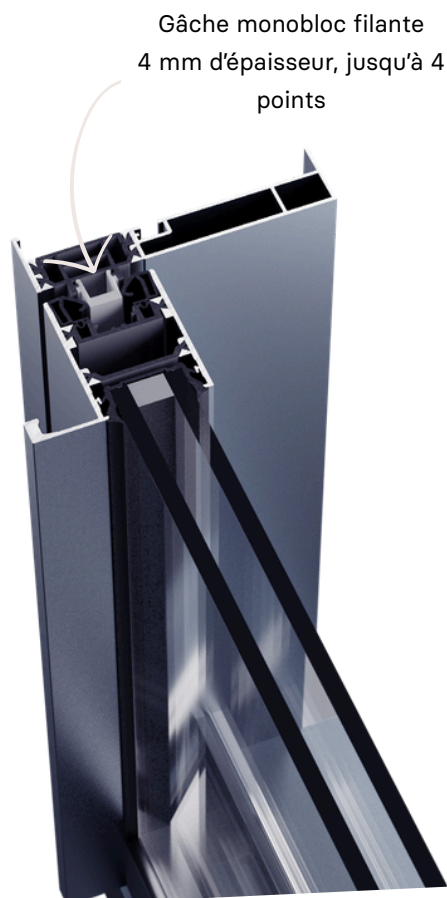

Sécurité

La fermeture n'est jamais laissée au hasard : notre crémone jusqu'à 4 points assure une protection maximale, tandis que le doigt inox guide chaque mouvement avec précision et empêche tout dégonflage.

Fluidité & Robustesse

Rien ne vient entraver le mouvement : des montants de tête affinés et des serrures repensées assurent une glisse impeccable, quelle que soit les variations de température. Quant aux galets — POM ou inox, simples ou doubles — ils portent le vitrage avec une aisance remarquable, jusqu'à 200 kg (250 kg en version XL), et traversent plus de 20 000 cycles sans faiblir.

Solidité et douceur, réunies dans un même geste.