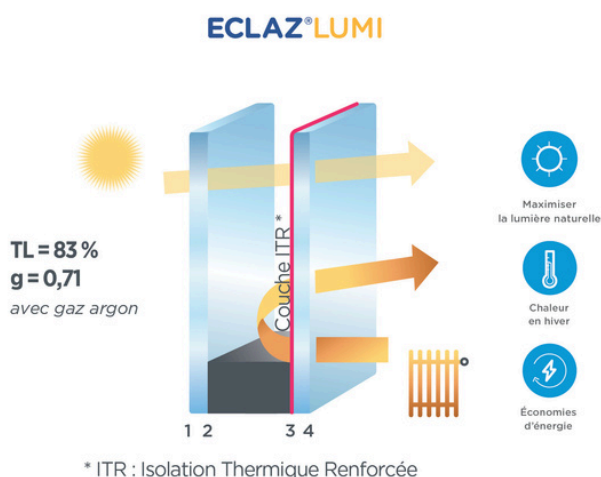

LUMIÈRE ET INTÉRIEUR TEMPÉRÉ

Chaleur en hiver

Fraicheur en été

Économies d'énergies

**ECLAZ®SUN**

GRANDE PROTECTION SOLAIRE\*

J'OPTIMISE MON CONFORT AVEC LES OPTIONS SUIVANTES :

pour plus de calme

Pour chaque vitrage, l'option BIOCLEAN® est possible.

Chez Bochassy, nous avons choisi de proposer **ECLAZ<sup>®</sup>LUMI** sur nos gammes Essentielle (en option) et Premium (de série).

LUMI est un verre à couche de "dernière génération" qui permet de fabriquer des doubles vitrages à isolation thermique renforcée parmi les plus performants. Grâce à cette technologie innovante, ce verre offre une transparence exceptionnelle qui maximise l'entrée de lumière naturelle.