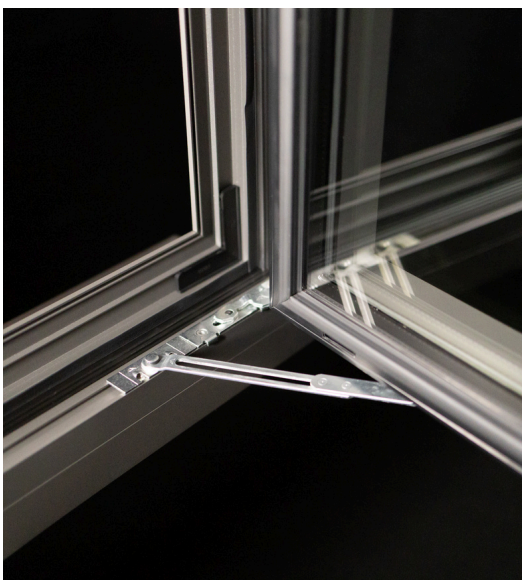

Ferrage invisible (Ouverture à 90° ou à 180 °)

La gamme Premium mise sur le ferrage invisible: plus rien ne dépasse, tout est caché. En gamme Pure et Essentielle, les ferrures restent visibles — un style plus franc, plus technique, qui assume.